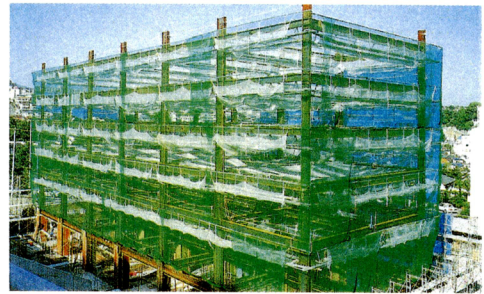

グレーネット   ブルーネット   グリーンネット