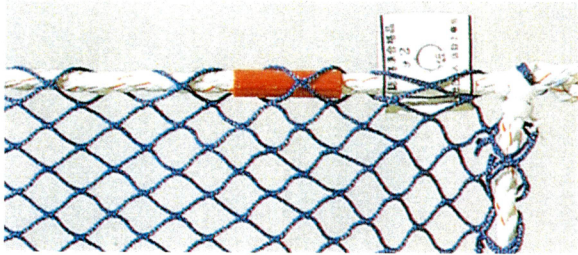

ネット・シート

安全ネット

現場に水平に張って、墜落や資材落下の危険性を回避する安全ネットです。強靱で、復元性がよく、ショックにも安全です。風雨に強く取り扱いもラク。

防災ラッセルネット (18mm目合い)

規格サイズ(m)	重量(kg)
0.5×6	2.30
1×6	3.20
2×6	4.80
3×6	6.60
4×6	8.70
5×5	8.90
6×6	12.10
7×7	16.50
8×8	22.00
5×10	16.80
7×10	23.10
10×10	33.20

シングルネット ブルー (100mm目合い)

規格サイズ(m)	重量(kg)
3×6	6.00
5×5	8.00
6×6	11.00
5×10	15.00

シングルネット ブルー

防災ラッセルネット