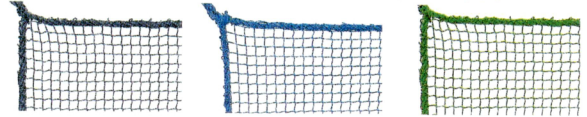

グレーネット   ブルーネット   グリーンネット